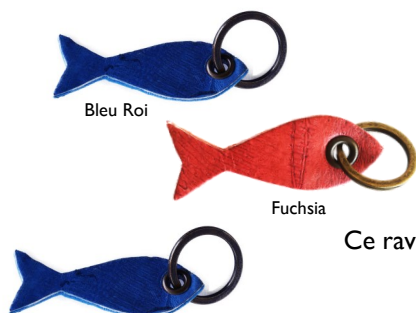

Dimension du Coffret : 16cm x 16cm x 7.5cm

32€

QUELQUES MOTS SUR LES TRANSFORMATEURS

Savoir-faire & Tradition
Fabrication artisanale depuis 1988

« Le Fumet des Dombes est spécialisé depuis plus de 30 ans dans le fumage de poissons et volailles. Implanté au cœur de la Dombes, la région aux milles étangs, le Fumet des Dombes a construit sa gamme de produits autour des poissons de la région, avec notamment la carpe. Artisan fumeur, son savoir-faire repose sur des méthodes de fabrication ancestrale. »

« La Société Fenouillet a été créée en 1980. Elle s'est toujours distinguée par son savoir-faire et la qualité de ses produits. Depuis 1992, la Maison Fenouillet est partenaire de la société Dombes Etangs et de la marque Nos Etangs. Elle transforme ainsi les carpes pêchées en Dombes et les commercialisent en filets de carpe, darnes, goujonnettes, mousses et rillettes. »

LA COLLECTION EN CUIR DE CARPE DE DOMBES®

Bleu Roi

Fuchsia

PORTE-CLÉS 'POISSON'

Ce ravissant porte-clés en forme de poisson rendra votre trousseau unique !

Coloris : Bleu Roi & Fuchsia

Dimensions : ~7.5cm (longueur) et 2.5cm (largeur)